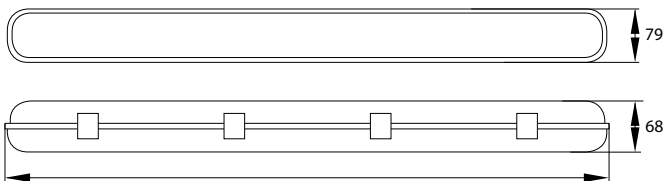

## HLA2 ALWIR 2

LED HERMETIC FITTING  
LED FEUCHTRAUMWANNENLEUCHTEN

MATERIAŁ ► obudowa: PC, klosz: PC  
MATERIAL ► enclosure: PC, lamp cover: PC  
MATERIAL ► gehäuse: PC, schirm: PC

HLA2-060

HLA2-120

do 170lm/W

HLA2-060: 605mm  
HLA2-120: 1205mm  
HLA2-150: 1505mm

ryflowany, mrożony klosz i dławnica IP65

metalowe klipsy

wysokiej jakości diody LED

złącze przyłączeniowe

możliwość instalacji układu awaryjnego

certyfikat PZH

kod	EAN	opakowanie	barwa światła [K]	moc [W]	strumień świetlny [lm]	klipsy montażowe
C17-HLA2-060-180-4K	5900280944191	1/15	4000	18	2700	8szt.
C17-HLA2-120-400-4K	5900280944207	1/12	4000	40	6000	12szt.
C17-HLA2-150-520-4K	5900280944214	1/9	4000	52	7800	14szt.
C17-HLA2-060-160-4K	5900280972491	1/15	4000	16	2700	8szt.
C17-HLA2-120-350-4K	5900280972507	1/12	4000	35	6000	12szt.
C17-HLA2-150-460-4K	5900280972514	1/9	4000	46	7800	14szt.