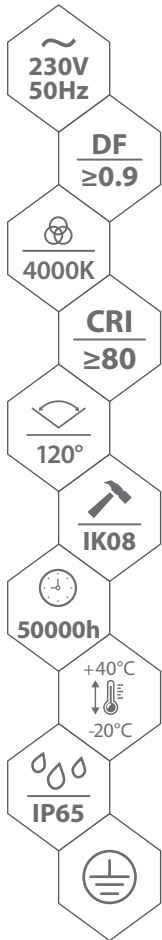

## HLA2 ALWIR 2

LED HERMETIC FITTING  
LED FEUCHTRAUMWANNENLEUCHTEN

MATERIAŁ ► obudowa: PC, klosz: PC  
MATERIAL ► enclosure: PC, lamp cover: PC  
MATERIAL ► gehäuse: PC, schirm: PC

HLA2-060

HLA2-120

do 170lm/W

HLA2-060: 605mm  
HLA2-120: 1205mm  
HLA2-150: 1505mm

ryflowany, mrożony klosz i dławnica IP65

metalowe klipsy

wysokiej jakości diody LED

złącze przyłączeniowe

możliwość instalacji układu awaryjnego

certyfikat PZH

kod	EAN	opakowanie	barwa światła [K]	moc [W]	strumień świetlny [lm]	klipsy montażowe
C17-HLA2-060-180-4K	5900280944191	1/15	4000	18	2700	8szt.
C17-HLA2-120-400-4K	5900280944207	1/12	4000	40	6000	12szt.
C17-HLA2-150-520-4K	5900280944214	1/9	4000	52	7800	14szt.
C17-HLA2-060-160-4K	5900280972491	1/15	4000	16	2700	8szt.
C17-HLA2-120-350-4K	5900280972507	1/12	4000	35	6000	12szt.
C17-HLA2-150-460-4K	5900280972514	1/9	4000	46	7800	14szt.