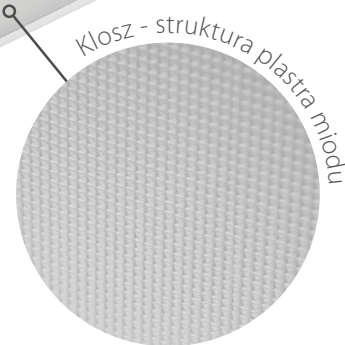

PANEL LED

LED PANEL
LED-LEUCHTEN
ПАНЕЛЬ LED
LED PANEL

PLZ ZOLED

PLZ-123

PLZ-066

- 230V
50Hz
- PF
>0,9
- 4000K
6000K
- CRI
Ra ≥ 80
- 120°
- UGR
< 19
- 40000h
- 40000x
- IK 02
- 30°C
10°C
- IP 20

MATERIAŁ ► stop aluminium, PMMA
MATERIAL ► aluminum alloy, lamp cover: PMMA
MATERIAL ► aluminiumlegierung, schirm: PMMA
МАТЕРИАЛ ► алюминиевый сплав, колпак: PMMA
MATERIÁL ► hliník, stfírdilo: PMMA

CE ENEC LED

zasilacz w komplecie

klosz strukturalny

możliwość rozszerzenia stopnia
szczelności do IP44

brak efektu migotania

certyfiakat PZH

możliwość instalacji układu
awaryjnego

kod	EAN	opakowanie	barwa światła [K]	moc [W]	strumień świetlny [lm]
C71-PLZ-066-400-4K-WH	5900280941824	1/4	4000	40	5000
C71-PLZ-123-400-4K-WH	5900280941831	1/4	4000	40	5000
C71-PLZ-066-500-4K-WH	5900280923349	1/4	4000	50	5000
C71-PLZ-066-500-6K-WH	5900280923363	1/4	6000	50	5100
C71-PLZ-123-500-4K-WH	5900280923387	1/4	4000	50	5000
C71-PLZ-123-500-6K-WH	5900280923400	1/4	6000	50	5100