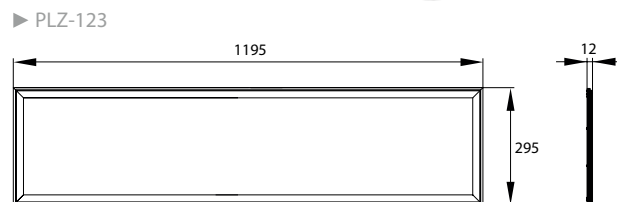

PANEL LED

LED PANEL
LED-LEUCHTEN
ПАНЕЛЬ LED
LED PANEL

PLZ ZOLED

PLZ-123

PLZ-066

- 230V
50Hz
- PF
>0,9
- 4000K
6000K
- CRI
Ra ≥ 80
- 120°
- UGR
< 19
- 40000h
- 40000x
- IK 02
- 30°C
10°C
- IP 20

MATERIAŁ ► stop aluminium, PMMA
MATERIAL ► aluminum alloy, lamp cover: PMMA
MATERIAL ► aluminiumlegierung, schirm: PMMA
МАТЕРИАЛ ► алюминиевый сплав, колпак: PMMA
MATERIÁL ► hliník, stfírdilo: PMMA

CE ENEC LED

zasilacz w komplecie

klosz strukturalny

możliwość rozszerzenia stopnia
szczelności do IP44

brak efektu migotania

certyfiakat PZH

możliwość instalacji układu
awaryjnego

kod	EAN	opakowanie	barwa światła [K]	moc [W]	strumień świetlny [lm]
C71-PLZ-066-400-4K-WH	5900280941824	1/4	4000	40	5000
C71-PLZ-123-400-4K-WH	5900280941831	1/4	4000	40	5000
C71-PLZ-066-500-4K-WH	5900280923349	1/4	4000	50	5000
C71-PLZ-066-500-6K-WH	5900280923363	1/4	6000	50	5100
C71-PLZ-123-500-4K-WH	5900280923387	1/4	4000	50	5000
C71-PLZ-123-500-6K-WH	5900280923400	1/4	6000	50	5100