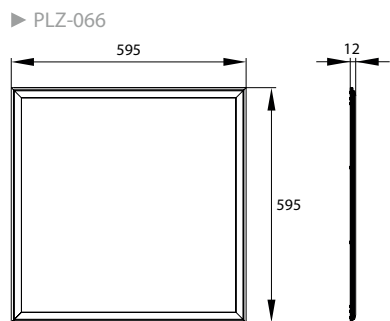

PANEL LED

LED PANEL
LED-LEUCHTEN
ПАНЕЛЬ LED
LED PANEL

PLZ ZOLED

PLZ-123

PLZ-066

- 230V
50Hz
- PF
>0,9
- 4000K
6000K
- CRI
Ra ≥ 80
- 120°
- UGR
< 19
- 40000h
- 40000x
- IK 02
- 30°C
10°C
- IP 20

MATERIAŁ ► stop aluminium, PMMA
MATERIAL ► aluminum alloy, lamp cover: PMMA
MATERIAL ► aluminiumlegierung, schirm: PMMA
МАТЕРИАЛ ► алюминиевый сплав, колпак: PMMA
MATERIÁL ► hliník, stfírdilo: PMMA

CE ENEC LED

zasilacz w komplecie

klosz strukturalny

możliwość rozszerzenia stopnia
szczelności do IP44

brak efektu migotania

certyfiakat PZH

możliwość instalacji układu
awaryjnego

kod	EAN	opakowanie	barwa światła [K]	moc [W]	strumień świetlny [lm]
C71-PLZ-066-400-4K-WH	5900280941824	1/4	4000	40	5000
C71-PLZ-123-400-4K-WH	5900280941831	1/4	4000	40	5000
C71-PLZ-066-500-4K-WH	5900280923349	1/4	4000	50	5000
C71-PLZ-066-500-6K-WH	5900280923363	1/4	6000	50	5100
C71-PLZ-123-500-4K-WH	5900280923387	1/4	4000	50	5000
C71-PLZ-123-500-6K-WH	5900280923400	1/4	6000	50	5100