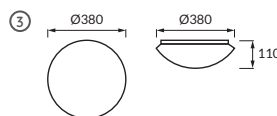

LEON LED

STRÜHM

1
LEON LED 12W 4000K

2
LEON LED 16W 4000K

3
LEON LED 24W 4000K

	01234	ABCDE					
1	02780	LEON LED 12W 4000K	12 W	1120 lm	biały biłá biela	neutralna biłá neutrálńi biłá neutrálna biela	5901477327803
2	02781	LEON LED 16W 4000K	16 W	1504 lm			5901477327810
3	02782	LEON LED 24W 4000K	24 W	2208 lm			5901477327827