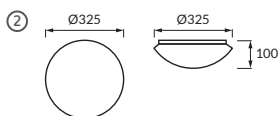

LEON LED

STRÜHM

1
LEON LED 12W 4000K

2
LEON LED 16W 4000K

3
LEON LED 24W 4000K

	01234	ABCDE					
1	02780	LEON LED 12W 4000K	12 W	1120 lm	biały biłá biela	neutralna biłá neutrálńi biłá neutrálna biela	5901477327803
2	02781	LEON LED 16W 4000K	16 W	1504 lm			5901477327810
3	02782	LEON LED 24W 4000K	24 W	2208 lm			5901477327827