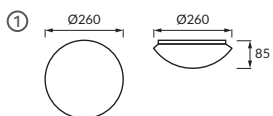

LEON LED

STRÜHM

1
LEON LED 12W 4000K

2
LEON LED 16W 4000K

3
LEON LED 24W 4000K

	01234	ABCDE					
1	02780	LEON LED 12W 4000K	12 W	1120 lm	biały biłá biela	neutralna biłá neutrálńi biłá neutrálna biela	5901477327803
2	02781	LEON LED 16W 4000K	16 W	1504 lm			5901477327810
3	02782	LEON LED 24W 4000K	24 W	2208 lm			5901477327827