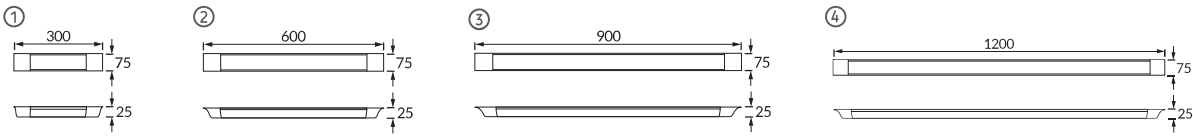

# FLAT LED

STRUHM

1	01234	ABCDE					
1	02913	FLAT LED 10W 4000K	10 W	900 lm	biały bílá biela	neutralna biela neutrální bílá neutrálna biela	5901477329135
2	02914	FLAT LED 20W 4000K	20 W	1800 lm			5901477329142
3	02915	FLAT LED 30W 4000K	30 W	2700 lm			5901477329159
4	02916	FLAT LED 40W 4000K	40 W	3600 lm			5901477329166