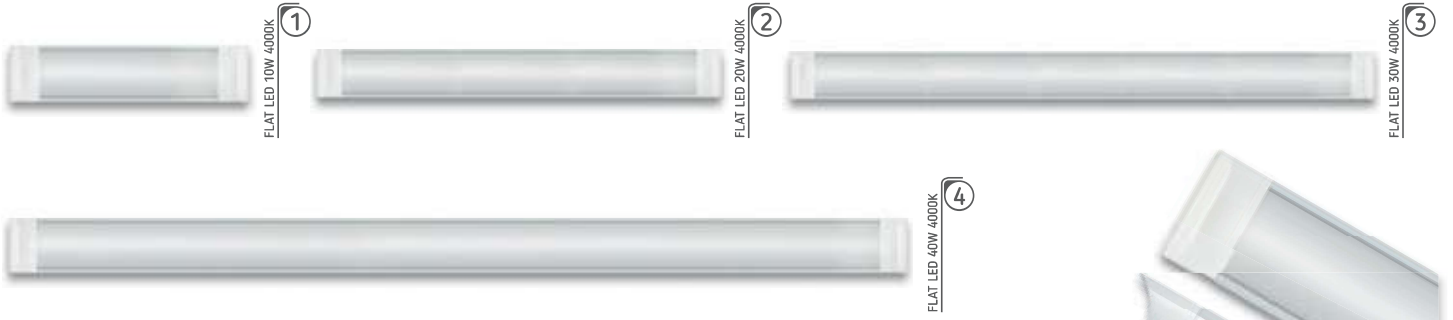

# FLAT LED

STRUHM

1	01234	ABCDE					
1	02913	FLAT LED 10W 4000K	10 W	900 lm	biały bílá biela	neutralna biela neutrální bílá neutrálna biela	5901477329135
2	02914	FLAT LED 20W 4000K	20 W	1800 lm			5901477329142
3	02915	FLAT LED 30W 4000K	30 W	2700 lm			5901477329159
4	02916	FLAT LED 40W 4000K	40 W	3600 lm			5901477329166